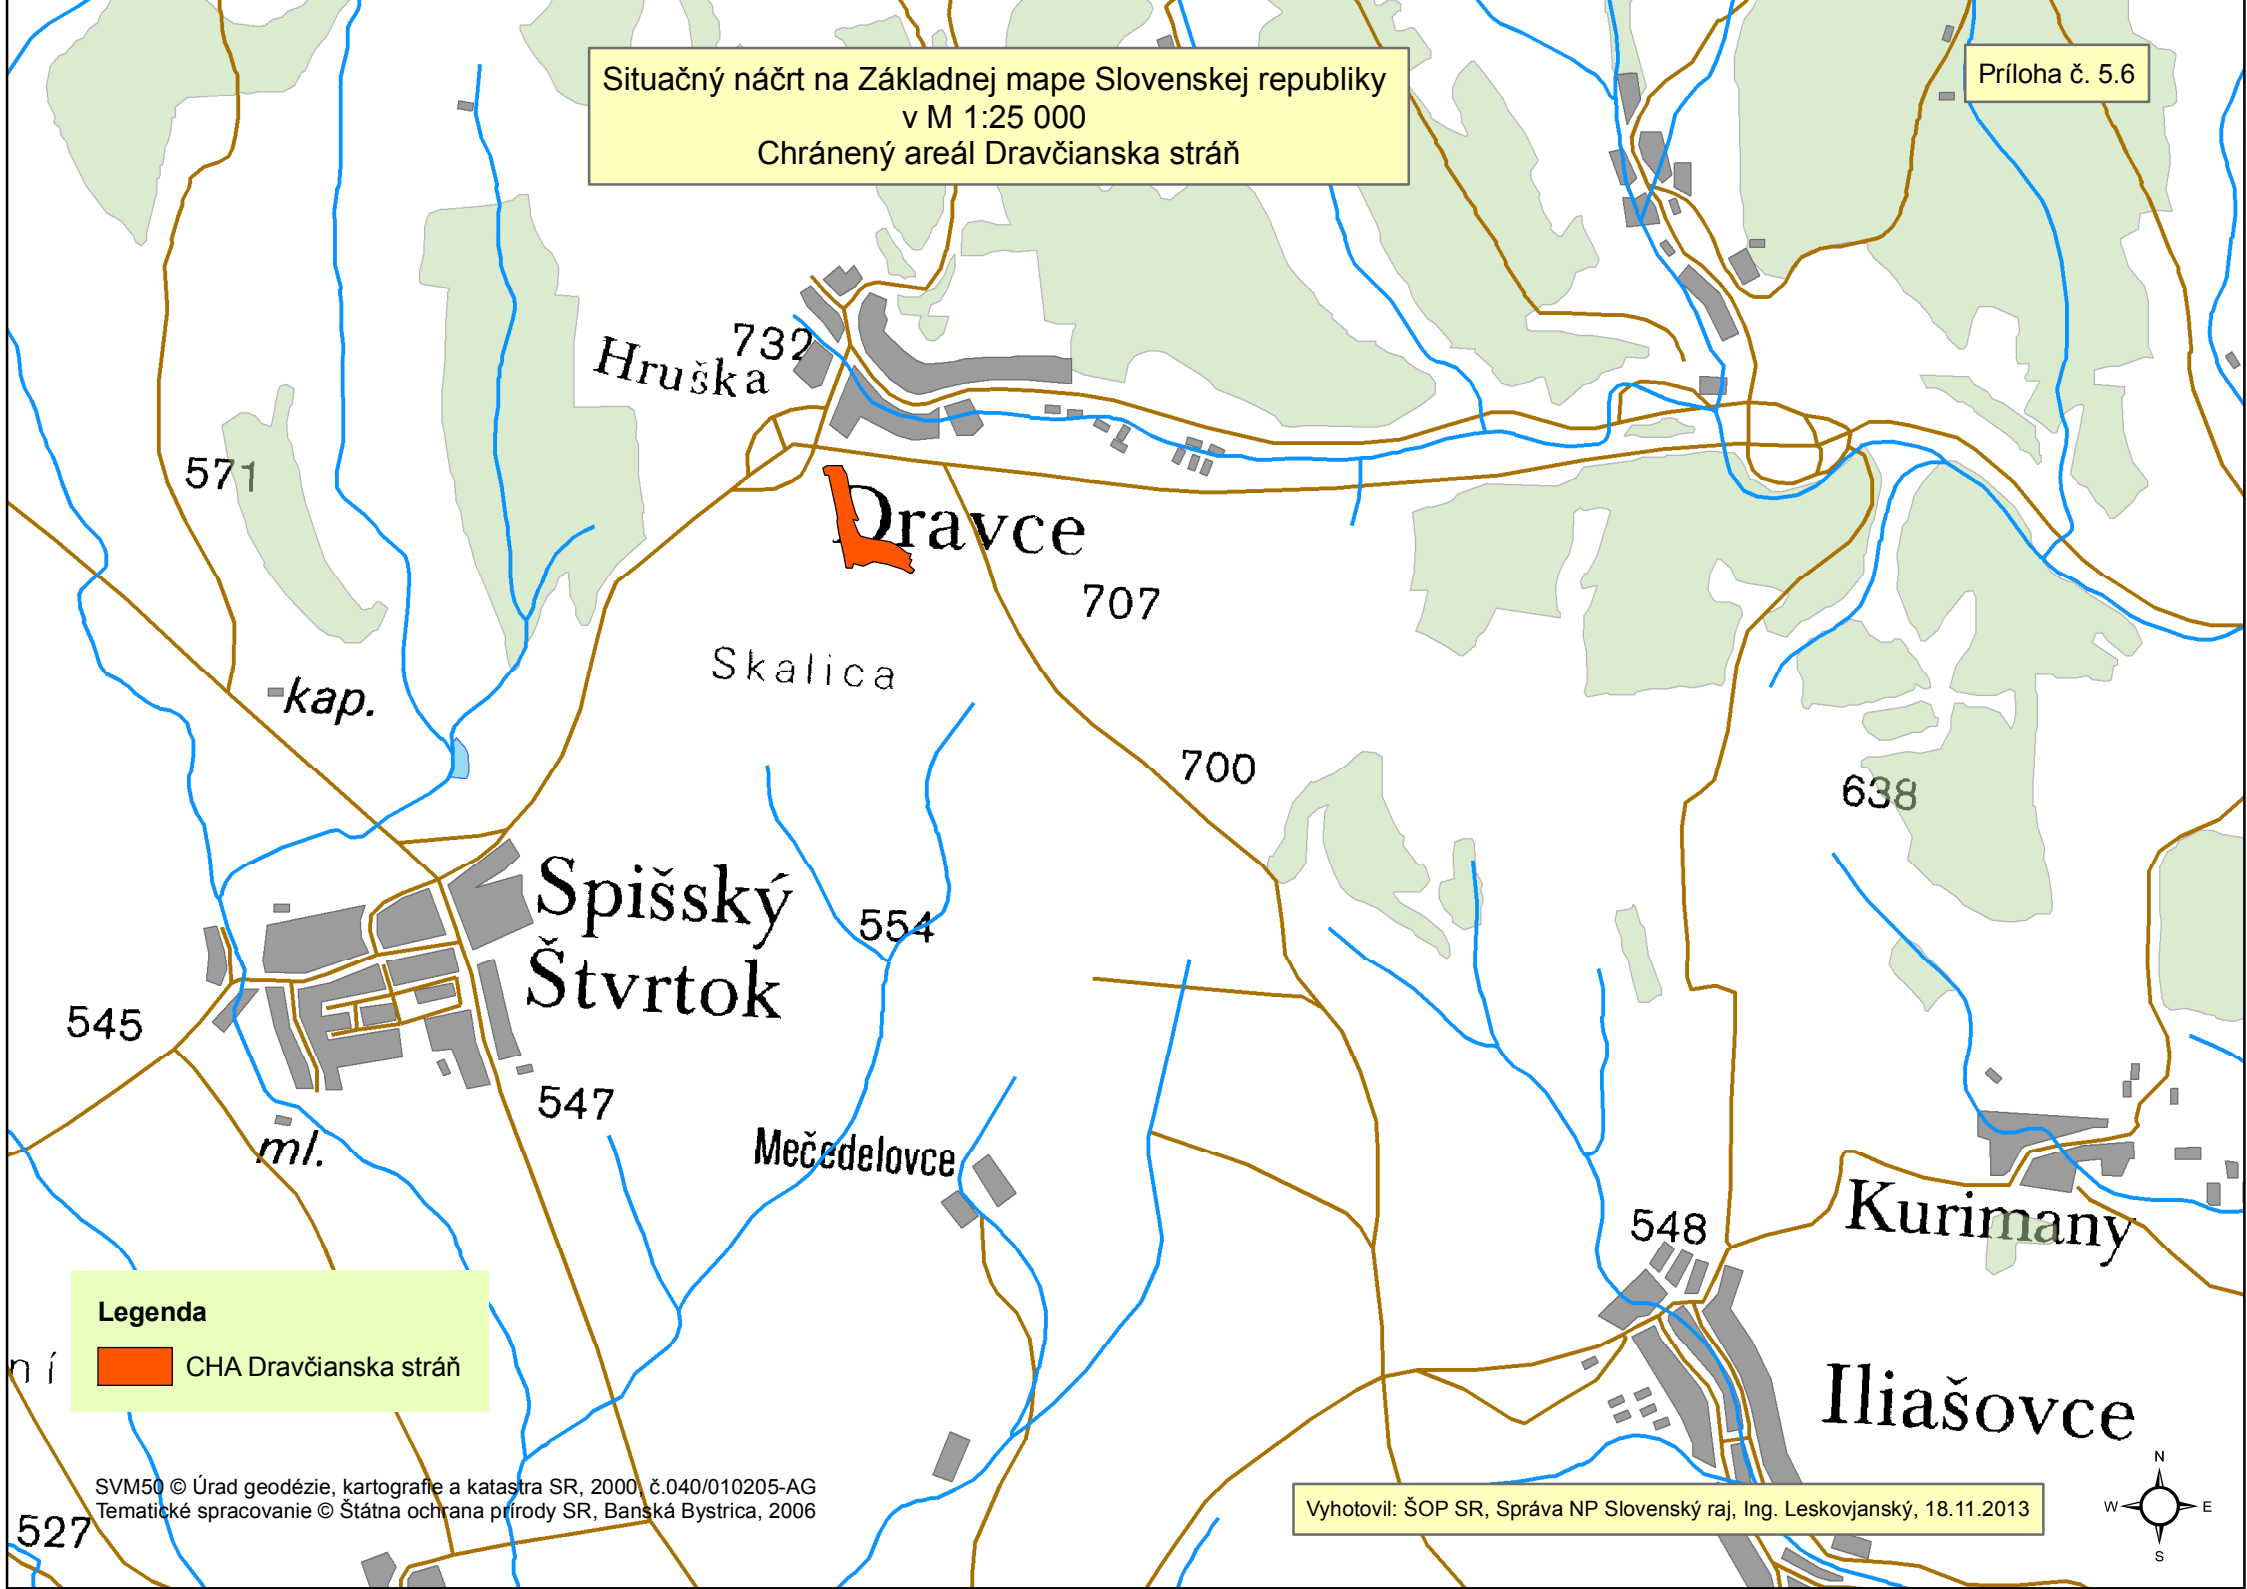

Situačný náčrt na Základnej mape Slovenskej republiky  
v M 1:25 000  
Chránený areál Dravčianska stráň

Hruška 732

Dravce

707

Skalica

700

638

Spišský Štvrtok

554

545

547

Mečedelovce

548

Kurimany

Iliašovce

**Legenda**  
CHA Dravčianska stráň